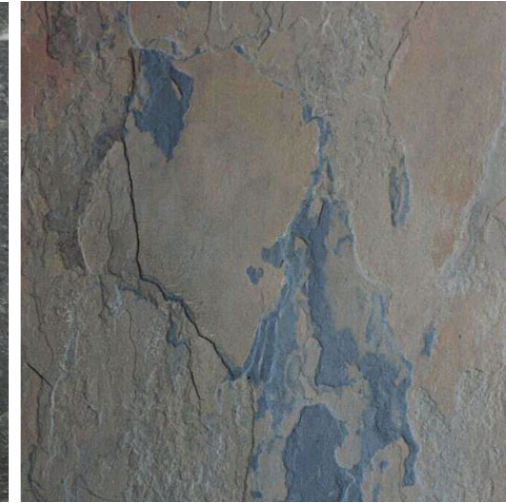

Vänligen **kontakta oss** angående ytterligare alternativ och liknande produkter.

ARGENTO

GOLDEN GREY

ARGENTO SHINE

AQUA BLACK

CALIFORNIA GOLD

CLASSICO RIVERA

Stensort: Kvartsitskiffer
Produkttyp: Plattor
Yta, bild: Borstad
Andra ytbehandlingar: Mattslipad,
Naturlig, Antikborstad
Standardstorlek: 30x60x1.2cm