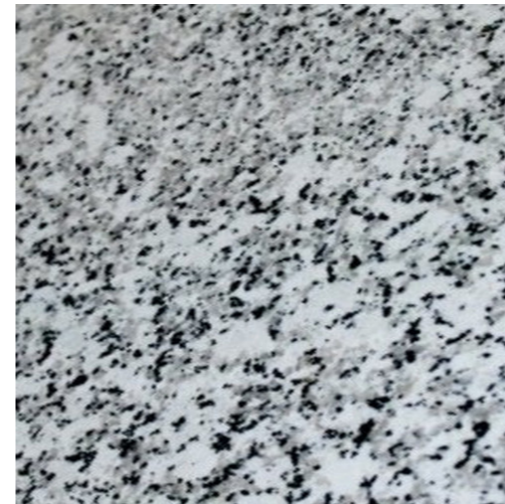

ABSOLUTE BLACK

BLACK GALAXY

SAPPHIRE GREY

BIANCO CATALINA

SAPPHIRE BROWN

PICANTE BLACK

Stensort: Granit
Produkttyp: Plattor
Yta, bild: Mattslipad
Andra ytbehandlingar: Polerad,
Antikborstad, Flammad
Standardstorlekar: 30.5x30.5x1cm,
30.5x61x1cm, 10x10x1cm.