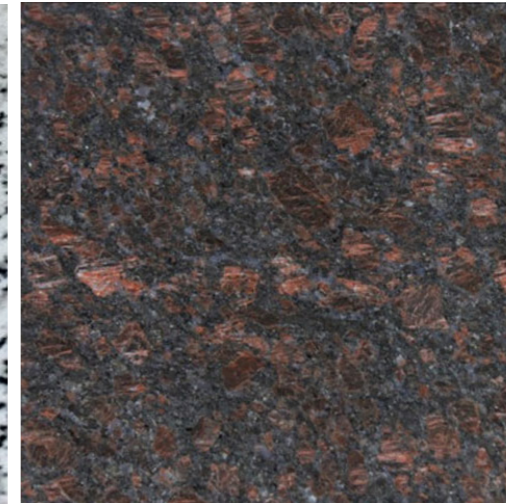

ABSOLUTE BLACK

BLACK GALAXY

SAPPHIRE GREY

BIANCO CATALINA

SAPPHIRE BROWN

PICANTE BLACK

Stensort: Granit
Produkttyp: Plattor
Yta, bild: Mattslipad
Andra ytbehandlingar: Polerad,
Antikborstad, Flammad
Standardstorlekar: 30.5x30.5x1cm,
30.5x61x1cm, 10x10x1cm.