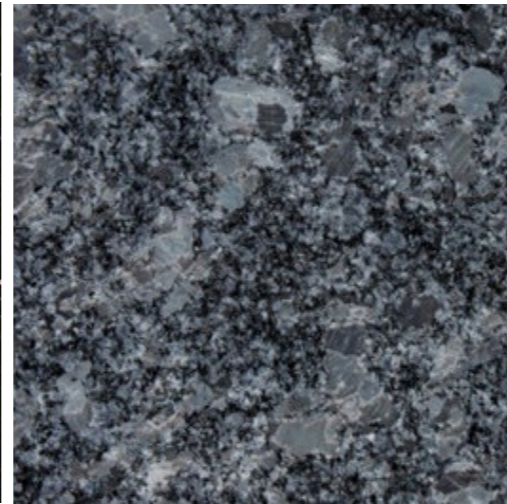

ABSOLUTE BLACK

BLACK GALAXY

SAPPHIRE GREY

BIANCO CATALINA

SAPPHIRE BROWN

PICANTE BLACK

Stensort: Granit
Produkttyp: Plattor
Yta, bild: Mattslipad
Andra ytbehandlingar: Polerad,
Antikborstad, Flammad
Standardstorlekar: 30.5x30.5x1cm,
30.5x61x1cm, 10x10x1cm.