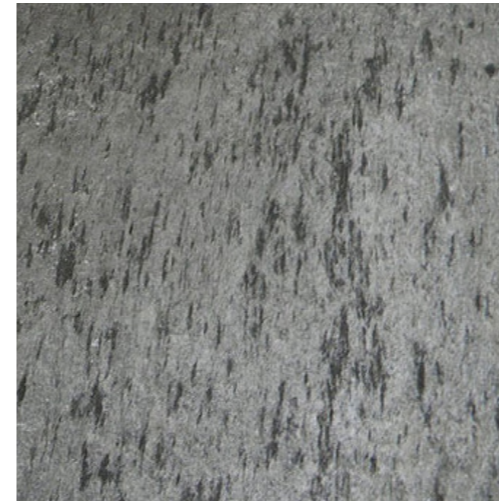

Stensort: Kvartsitskiffer
Produkttyp: Stenfanér
Yta: Naturlig
Standardstorlek: 30x60x0.1-0.2cm;
61x120x0.1-0.2cm