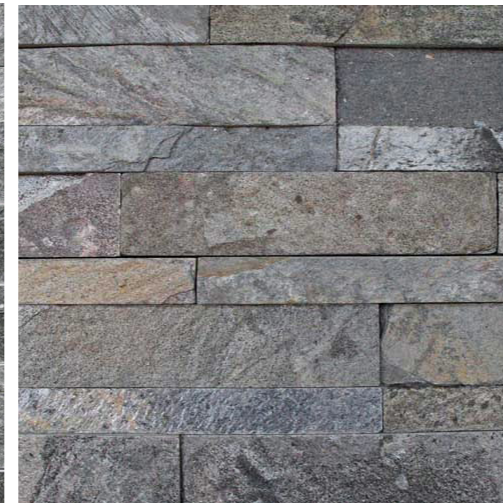

Vänligen **kontakta oss** angående fler produkter, format och ytbehandlingar, eller för mer information.

ARGENTO SHINE

ARGENTO

GOLDEN GREY

CLASSICO RIVERA

SCANDIC PEACOCK

MINT

Stensort: Kvartsitskiffer
Produkttyp: Fasadsten
Yta: Naturlig
Andra ytbehandlingar: (beställning)
Standardstorlek: 15x60x1.5-2.5cm